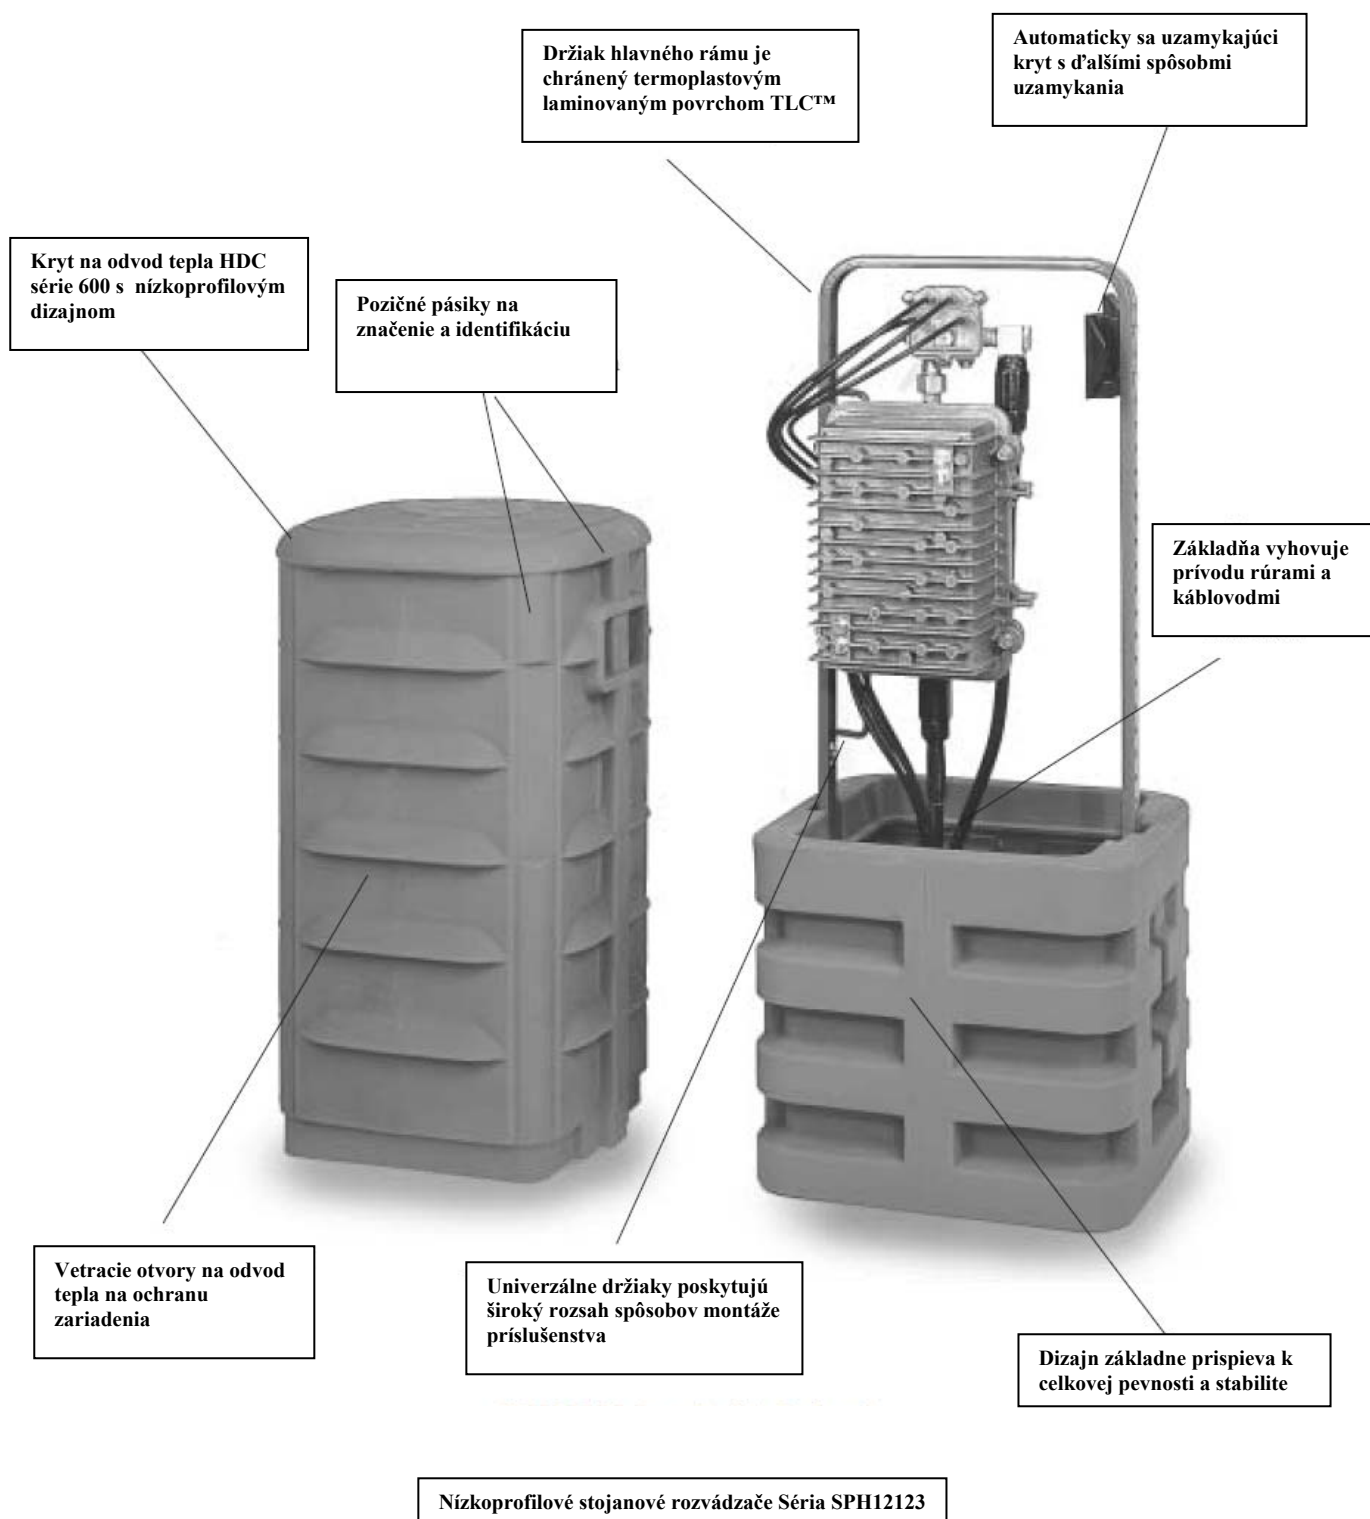

Nízkoprofilové stojanové rozvádzače Sériá SPH12123