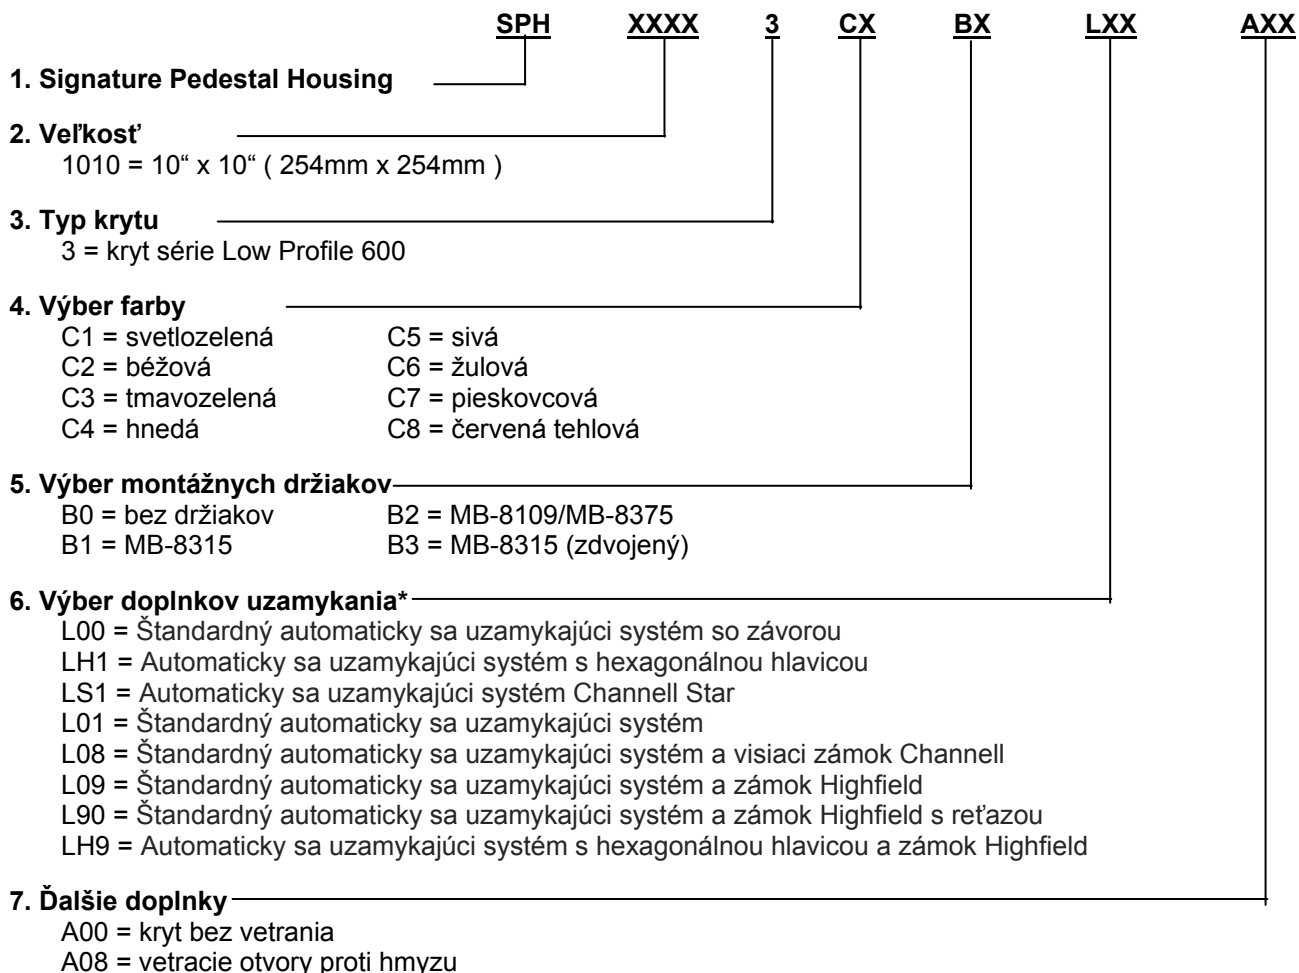

Špecifikácie a Objednávacie informácie

Špecifikácia

Séria Signature Pedestal Housing

SPH10103

Vnútorne rozmery:

Veko:	10" x 10" x 18" (254mm x 254mm x 457mm)
Základňa:	11" x 9,5" x 15" (279mm x 241mm x 381mm)
Dodávka:	1 ks / balík, 12 ks / paleta
Hmotnosť:	8,92 kg (20 lbs.) / balík

Objednávacia informácia

Pre objednanie SPH série Low Profile:

1. Špecifikácia Signature Pedestal Housing	4. Označenie farby
2. Určenie veľkosti	5. Výber montážnych držiakov
3. Výber doplnkov krytu	6. Výber typov uzamknutia
	7. Ďalšie možnosti

Príklad: SPH10103C1B1LH1A08

SPH10103: kryt série Low Profile 600, svetlozelená farba, držiak MB-8315, automaticky sa uzamykajúci systém s hexagonálnou hlaviceou, vetracie otvory proti hmyzu

* V ponuke ďalšie doplnky uzamykania Self-Lock (nezobrazené)