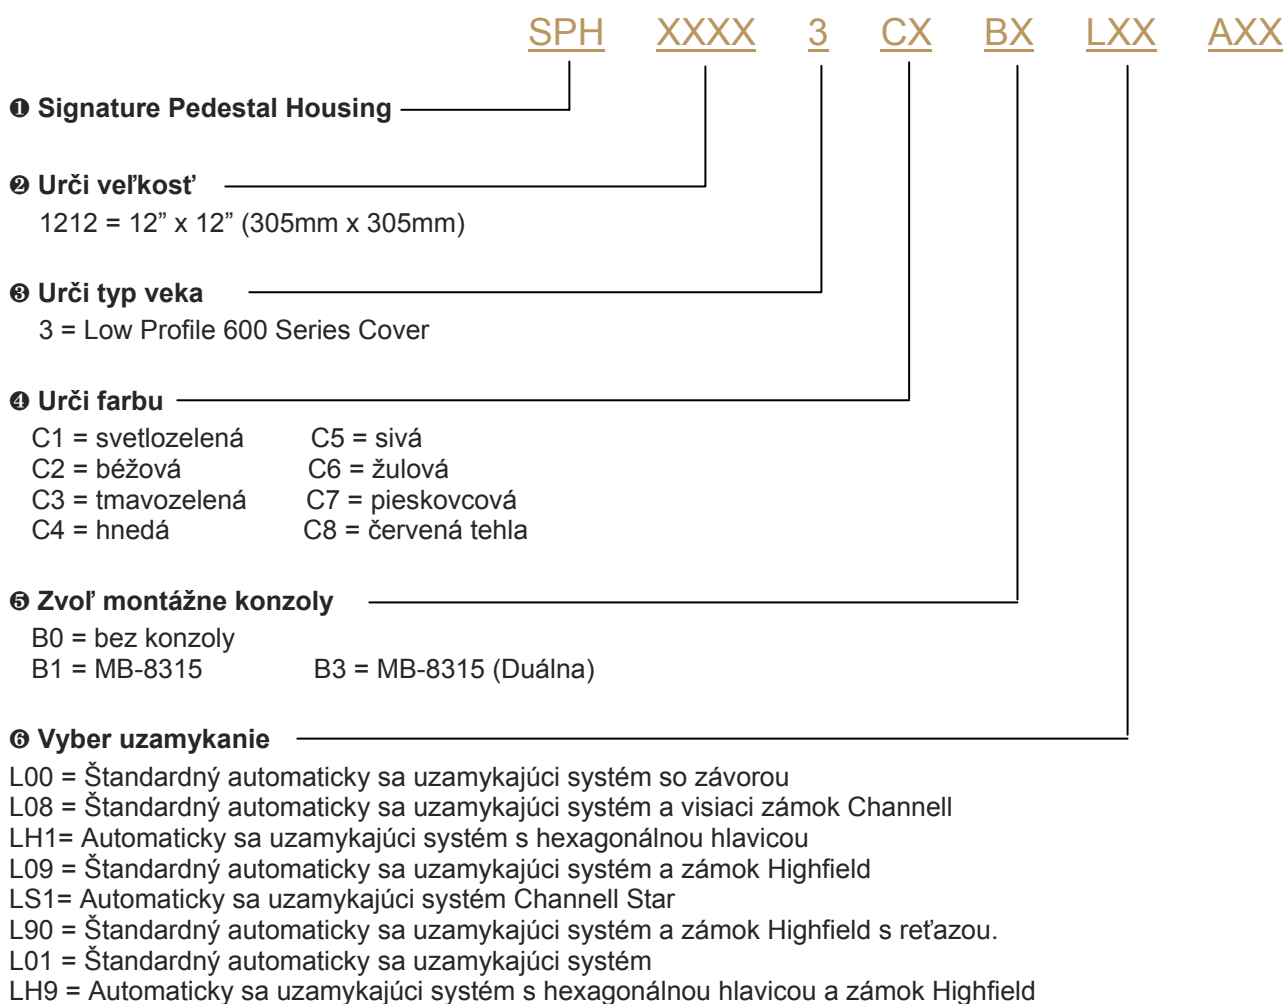

Špecifikácie a objednávacie informácie

Špecifikácie

Signature Pedestal Housing Séria

SPH12123

Vnútorne rozmery :

Veko:	12" x 12" x 25" (305mm x 305mm x 635mm)
Základňa:	13" x 11.5" x 15" (330mm x 292mm x 381mm)
Dodacie info:	1 v kartóne, 12 na paletu
Hmotnosť:	10,7 kg (24 lbs)/ kartón

Objednávacie Informácie

① Špecifikuj Signature Pedestal Housing	④ Urči farbu	⑦ Urči ďalšie možnosti
② Urči veľkosť	⑤ Zvoľ montážne konzoly	
③ Urči typ veka	⑥ Vyber uzamykanie	

⑦ Urči ďalšie možnosti

1. A00 = Nevetraný kryt
   A08 = Vetracie otvory proti hmyzu

Príklad : SPH12123C1B1LH1A08

SPH12123: Nízko profilový kryt série 600, svetlozelený, držiak MB-8315, automaticky sa uzamykajúci systém s hexagonálnou hlavicom, vetracie otvory proti hmyzu