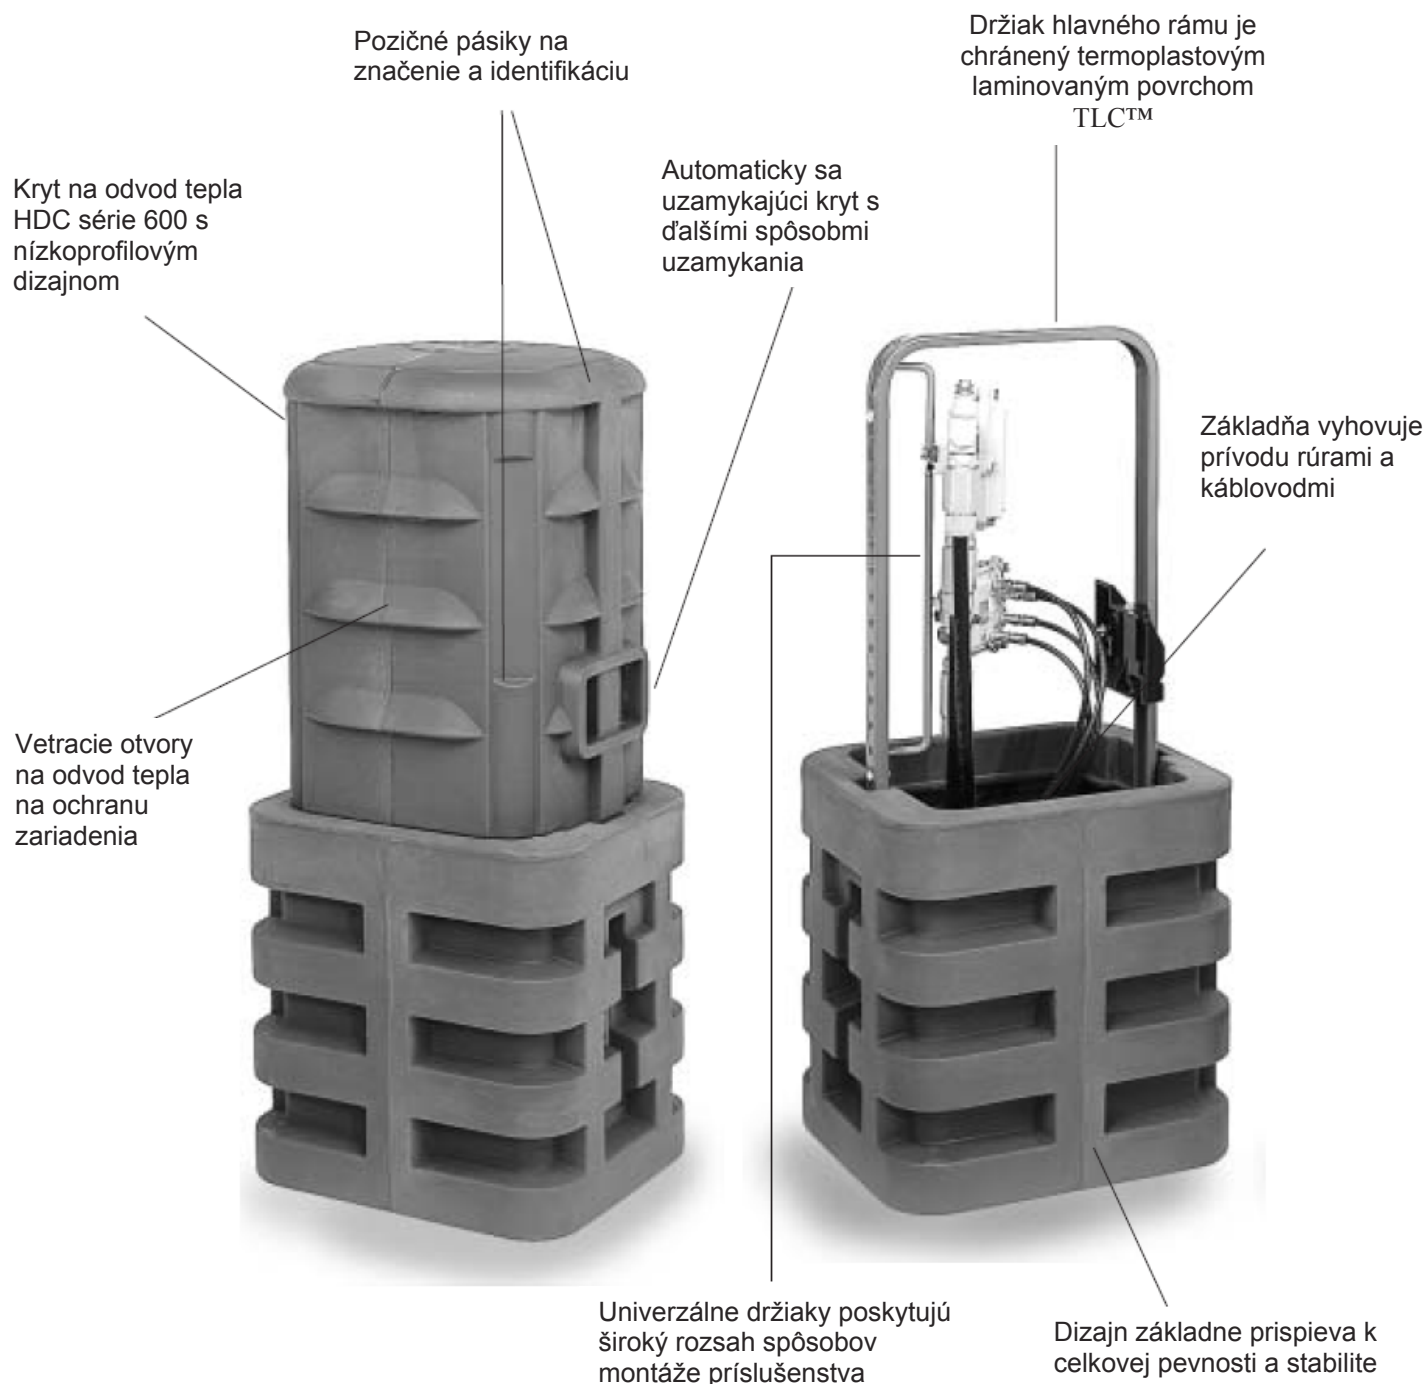

SPH10103

Nízko profilové podstavcové puzdra série Signature

SPH 10103 Nízko profilový rozvádzač