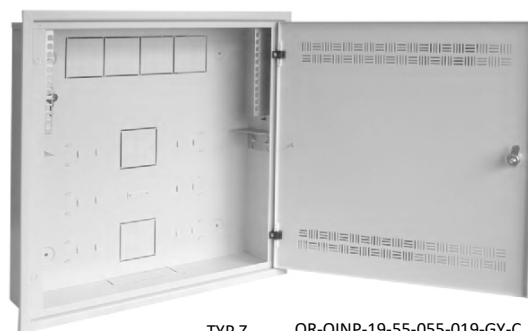

ZÁKLADNÍ KONSTRUKCE SKŘÍŇE

Skříňe OR-OINP jsou tvořeny svařovaným skeletem. Celkově je rozvaděč konstruován jako „ekonomicky výhodný“ s typicky průmyslovým kvalitním designem. Z čelní strany je rozvaděč osazen dveřmi se dvěma panty a kovovým zámkem na klíč s jednobodovým zamykáním. V zadní části jsou předchystány otvory pro uchycení na zeď a pro přívod kabeláže, nebo usazení zásuvky. Ve stropě a dně je taktéž příprava pro vstup kabeláže do rozvaděče. 19" rámy mají rozměry 04U ve vertikálním směru a 02U, nebo 03U v horizontálním směru. Skříň má přípravu pro vyvazování kabeláže. Další provedení typ Z je připraveno pro instalaci pod omítku. **Rozdíl oproti předcházejícím je v rámečku, který je kolem skříňe.**

Objednávací informace

ČÍSLO RAL 7035 šedá	PROVEDENÍ / TYP OR-OINP	ROZMĚRY				Hmotnost (kg)
		výška U	šířka (mm)	hloubka (mm)	výška (mm)	
722000125555	OR-OINP-19-55-055-015-GY-C	-	550	150	550	11
722000135555	OR-OINP-19-55-055-019-GY-C	-	550	190	550	12
Rámeček pro montáž pod omítku						
722020125555	OR-Plxx-xx-55-055-019-GY-x	-	550	-	550	1,5

V případě požadavku černé barvy jsou nahrazena písmena „GY“ za „BK.“

OR-OINP

- balení obsahuje:
 - 01. skelet OR-OINP 1x
- perforace strop dno
 - 02. dveře perforované 1x
- zámek jednobodový kovový cylindrický s 2ks klíč
- snadná možnost zavěšení na levé či pravé straně
- otevření o 180°
 - 03. 19" 2+2x
- pozinkovaný plech DX51
- otvory pro klecové matice
- způsob objednání:
OR-OINP-19-55-055-015-GY-C - katalogové číslo 722000125555
(skelet šířky 550mm, hloubky 150mm a výšky 550mm , barva 7035). -.ks

Při INSTALACI pod OMÍTKU je nutné dokoupit rámeček, který se přichytí na skříň

OR-OINP-19-55-055-015-GY-C

TYP Z OR-OINP-19-55-055-019-GY-C + OR-Plxx-xx-55-055-019-GY-x