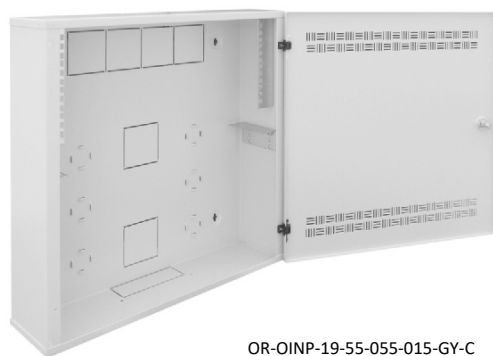

POUŽITÍ

Moderní řada nýtovaných nástěnných datových rozváděčů OR-OINP, je určena pro instalaci prvků síťových kabeláží menšího rozsahu nebo pro instalaci prvků telekomunikačních rozvodů. Typickým znakem jsou odvětrávací otvory dveří a možnost umístění na stěnu nebo pevnou oporu. Instalaci lze provést na omítku i pod omítku (dle zvoleného provedení).

ZÁKLADNÍ KONSTRUKCE SKŘÍŇE

Skříňe OR-OINP jsou tvořeny svařovaným skeletem. Celkově je rozvaděč konstruován jako „ekonomicky výhodný“ s typicky průmyslovým kvalitním designem. Z čelní strany je rozvaděč osazen dveřmi se dvěma panty a kovovým zámkem na klíč s jednobodovým zamykáním. V zadní části jsou předchystány otvory pro uchycení na zeď a pro přívod kabeláže, nebo usazení zásuvky. Ve stropě a dně je taktéž příprava pro vstup kabeláže do rozvaděče. 19" rámy mají rozměry 04U ve vertikálním směru a 02U, nebo 03U v horizontálním směru. Skříň má přípravu pro vyvazování kabeláže. Další provedení typ Z je připraveno pro instalaci pod omítku. **Rozdíl oproti předcházejícím je v rámečku, který je kolem skříňe.**

PROTIKOROZNÍ OCHRANA SKŘÍŇE

Standardně jsou skříňe dodávány s povrchovou úpravou termoreaktivní práškovou barvou v odstínu RAL 7035 šedá síla vrstvy 80-120µm. Barva je složená z čistého polyesteru. Jiné odstíny RAL dle dohody.

PŘÍSLUŠENSTVÍ

Ke skříňi je možné přibojednat velké množství příslušenství, jako jsou police, záslepky, vyvazovací panely a mnoho dalších včetně specielních příslušenství na přání zákazníka.

VLASTNOSTI

- > Povrchová úprava PNH RAL 7035 (šedá ext) a **9005 (černá)-NA DOPYT**
- > Síla materiálu 1,3 mm

Objednávací informace