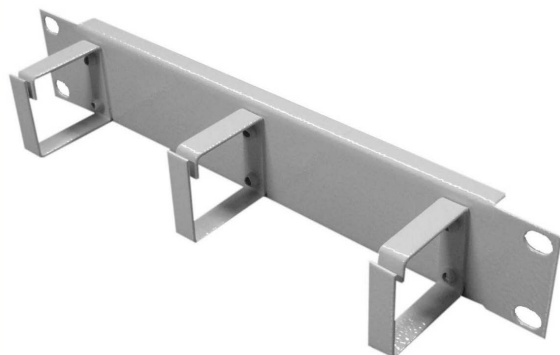

Záslepka 1U standard

- > Povrchová úprava PNH RAL 7035 (šedá ext) a 9005 (černá)-NA DOPYT
- > Síla materiálu 1,3 mm

Objednávací informace

KATALOGOVÉ ČÍSLO	PROVEDENÍ / TYP
RAL 7035 šedá	
912110000001	OR-PJZx-10-01-xxx-xxx-GY-x

V případě požadavku černé barvy jsou nahrazena písmena „GY“ za „BK“.

Vyvazovací panel 1U - kov

- > Povrchová úprava PNH RAL 7035 (šedá ext) a 9005 (černá)-NA DOPYT
- > Síla materiálu 1,3 mm

Objednávací informace

KATALOGOVÉ ČÍSLO	PROVEDENÍ / TYP
RAL 7035 šedá	
912150000001	OR-PJMK-10-01-xxx-xxx-GY-x

V případě požadavku černé barvy jsou nahrazena písmena „GY“ za „BK“.

Police pevná standard

- > Povrchová úprava PNH RAL 7035 (šedá ext) a 9005 (černá)-NA DOPYT
- > Síla materiálu 1,3 mm

Objednávací informace

KATALOGOVÉ ČÍSLO	PROVEDENÍ / TYP
RAL 7035 šedá	
912140000001	OR-PPPA-10-01-xxx-xxx-GY-x

V případě požadavku černé barvy jsou nahrazena písmena „GY“ za „BK“.

Patch panel 1U 8p standard