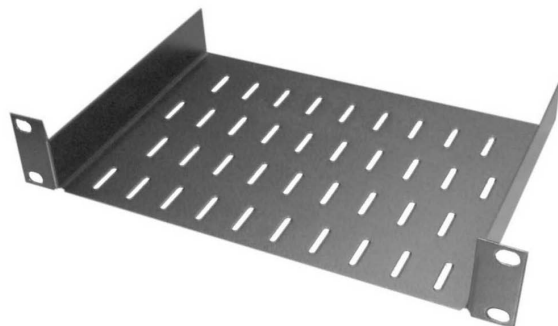

Záslepka 1U standard

- > Povrchová úprava PNH RAL 7035 (šedá ext) a 9005 (černá)-NA DOPYT
- > Síla materiálu 1,3 mm

Objednávací informace

KATALOGOVÉ ČÍSLO	PROVEDENÍ / TYP
RAL 7035 šedá	
912110000001	OR-PJZx-10-01-xxx-xxx-GY-x

V případě požadavku černé barvy jsou nahrazena písmena „GY“ za „BK“.

Vyvazovací panel 1U - kov

- > Povrchová úprava PNH RAL 7035 (šedá ext) a 9005 (černá)-NA DOPYT
- > Síla materiálu 1,3 mm

Objednávací informace

KATALOGOVÉ ČÍSLO	PROVEDENÍ / TYP
RAL 7035 šedá	
912150000001	OR-PJMK-10-01-xxx-xxx-GY-x

V případě požadavku černé barvy jsou nahrazena písmena „GY“ za „BK“.

Police pevná standard

- > Povrchová úprava PNH RAL 7035 (šedá ext) a 9005 (černá)-NA DOPYT
- > Síla materiálu 1,3 mm

Objednávací informace

KATALOGOVÉ ČÍSLO	PROVEDENÍ / TYP
RAL 7035 šedá	
912140000001	OR-PPPA-10-01-xxx-xxx-GY-x

V případě požadavku černé barvy jsou nahrazena písmena „GY“ za „BK“.

Patch panel 1U 8p standard