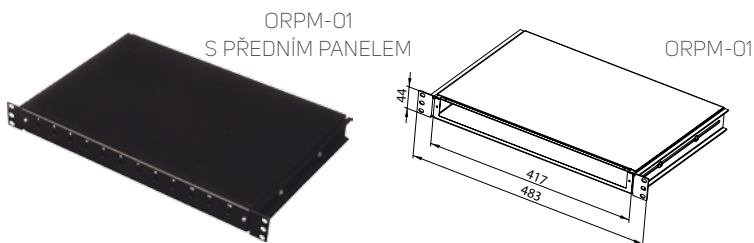

PŘÍSLUŠENSTVÍ OPTICKÉ PRODUKTY

19" PEVNÁ OPTICKÁ VANA

Kód	V (v U)	Š	H (mm)	Popis	Balení
ORPM-01	1	19"	300	Pevná	1 ks

- Typ: pevná
- Výška: 1U
- Modulární přední panely nejsou součástí dodávky (viz níže)
- Až 24 pozic pro optické spojky
- Přední panel musí být zvolen a objednan samostatně

- Otvory pro vstup kabelů v zadní části
- Nepoužívané otvory lze zakrýt zastěpovacími moduly
- Instalace do rozvaděčů pomocí nastavitelných držáků
- Instalační sada pro optické kazety a vnitřní organizér (součástí dodávky)

* Bez číslování a otvorů pro šrouby

Poznámka: Všechny rozměry v mm

19" VÝSUVNÁ OPTICKÁ VANA

Kód	V (v U)	Š	H (mm)	Popis	Balení
ORVM-01	1	19"	320	Teleskopická	1 ks
ORVE-01-250	1	19"	250	Teleskopická	1 ks

- Používá se k zakončení optických kabelů v rozvaděčích
- Typ: teleskopická
- Výška: 1U
- Modulární přední panely nejsou součástí dodávky – viz tabulka na straně 115
- Až 24 pozic pro optické spojky
- Přední panel musí být zvolen a objednan samostatně

- Nástěnný optický rozvaděč (používá se k zakončení optických kabelů)
- Typy:
 - dvojitý – rozměr 350 × 300 mm; vybaveny dvoukřídlými dveřmi a zámek
 - jednoduchý – rozměr 300 × 180 mm nebo 220 × 180 mm
- Modulární panely s otvory pro spojky – viz tabulku dole (musí být objednaný samostatně)