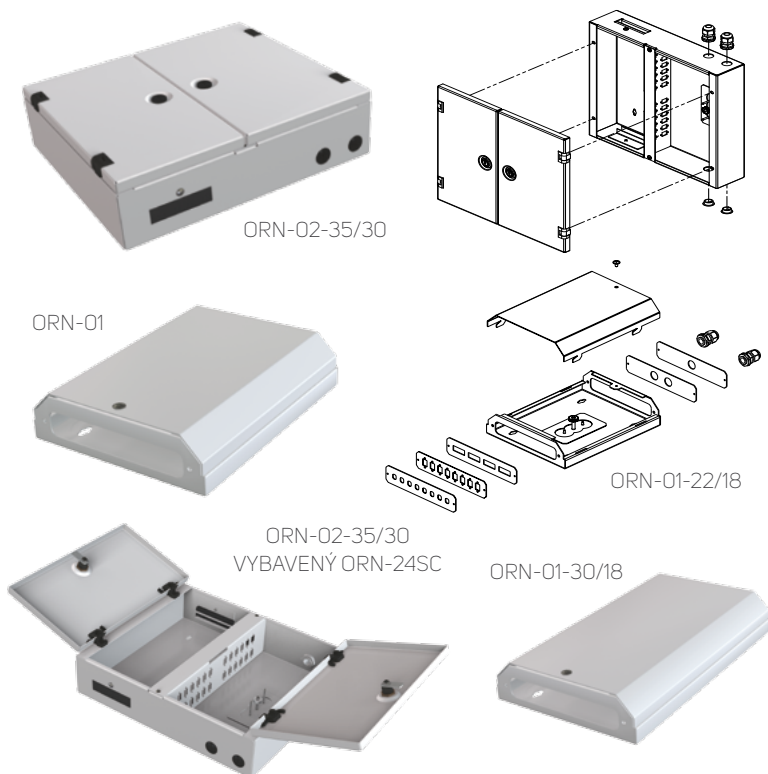

NÁSTĚNNÝ OPTICKÝ ROZVADĚČ

Kód	Typ	Š × V (mm)	Balení
ORN-01-30/18	Jednoduchý	300 × 180	1 ks
ORN-01-22/18	Jednoduchý	220 × 180	1 ks
ORN-02-35/30	Dvojitý	350 × 300	1 ks

PANELY PRO NÁSTĚNNÉ OPTICKÉ ROZVADĚČE		
ORN-01-30/18 a ORN-01-22/18	ORN-02-35/30	Balení
ORN-M-8ST	ORN-24ST	1 ks
ORN-M-8SC	ORN-24SC	1 ks
ORN-M-4DSC	ORN-12DSC	1 ks
ORN-M-1PG	ORN-24FC	1 ks
ORN-M-2PG	ORN-12FCD	1 ks
ORN-M-8FC	-	1 ks
ORN-M-4FCD	-	1 ks

- Nástěnný optický rozvaděč (používá se k zakončení optických kabelů)
- Typy:
  1. dvojitý – rozměr 350 × 300 mm; vybaveny dvoukřídlými dveřmi a zámek
  2. jednoduchý – rozměr 300 × 180 mm nebo 220 × 180 mm
- Modulární panely s otvory pro spojky – viz tabulku dole (musí být objednaný samostatně)

- Ve dvojitém rozvaděči FO až 24 pozic pro ST, SC nebo FC nebo 12 adaptérů DSC nebo FCD
- V jednoduchém rozvaděči FO až 8 pozic pro ST, SC nebo FC nebo 4 adaptéry DSC nebo FCD
- Nepoužívané otvory lze zakrýt zaslepovacími moduly
- Vstupy kabelů přes průchodky PG (PG 9 pro ORN-01 a PG 11 pro ORN-02)
- Instalační sada pro optickou kazetu (ORO-K2000) je součástí dodávky

- Barva: prášková barva RAL 7035
- Balení zahrnuje:
  - ORN-01-xx/xx: 1x nástěnný rozvaděč (rozvaděč s krytem), 1x šroub M4, 4x šroub M3, 1x matice M5
  - ORN-02-xx/xx: 1x nástěnný rozvaděč (rozvaděč s 2 dveřmi), 2x PG11 s maticemi, 2x křídka otvoru pro PG, 2x šroub M4, 1x matice M5
  - ORN-M-xxxx, ORN-xxxx: 1x panel