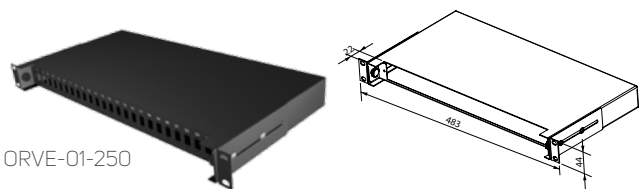

PŘÍSLUŠENSTVÍ OPTICKÉ PRODUKTY

19" PEVNÁ OPTICKÁ VANA

Kód	V (v U)	Š	H (mm)	Popis	Balení
ORPM-01	1	19"	300	Pevná	1 ks

- Typ: pevná
- Výška: 1U
- Modulární přední panely nejsou součástí dodávky (viz níže)
- Až 24 pozic pro optické spojky
- Přední panel musí být zvolen a objednan samostatně

* Bez číslování a otvorů pro šrouby

Poznámka: Všechny rozměry v mm

19" VÝSUVNÁ OPTICKÁ VANA

Kód	V (v U)	Š	H (mm)	Popis	Balení
ORVM-01	1	19"	320	Teleskopická	1 ks
ORVE-01-250	1	19"	250	Teleskopická	1 ks

- Používá se k zakončení optických kabelů v rozvaděčích
- Typ: teleskopická
- Výška: 1U
- Modulární přední panely nejsou součástí dodávky – viz tabulka na straně 115
- Až 24 pozic pro optické spojky
- Přední panel musí být zvolen a objednan samostatně