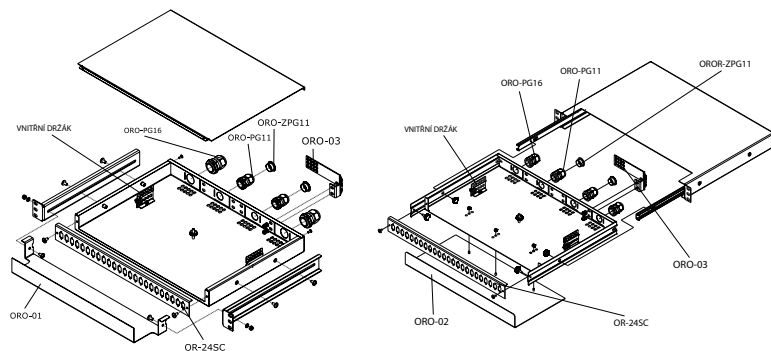

TYPY MODULÁRNÍCH PŘEDNÍCH PANEŮ					
Kód	Počet otvorů pro optické spojky				Balení
	8	12	16	24	
OR-xxST	A	A	A	A	1 ks
OR-xxSC	A	A	A	A	1 ks
OR-xxDSC	A	A	A	A*	1 ks
OR-xxFC	A	A	A	A	1 ks
OR-xxFCD	A	A	A	A	1 ks

* Bez číslování a otvorů pro šrouby

Poznámka: Všechny rozměry v mm