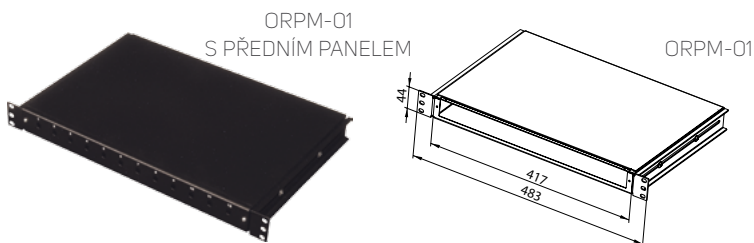

PŘÍSLUŠENSTVÍ OPTICKÉ PRODUKTY

19" PEVNÁ OPTICKÁ VANA

Kód	V (v U)	Š	H (mm)	Popis	Balení
ORPM-01	1	19"	300	Pevná	1 ks

- Typ: pevná
- Výška: 1U
- Modulární přední panely nejsou součástí dodávky (viz níže)
- Až 24 pozic pro optické spojky
- Přední panel musí být zvolen a objednan samostatně

- Otvory pro vstup kabelů v zadní části
- Nepoužívané otvory lze zakrýt zastěpovacími moduly
- Instalace do rozvaděčů pomocí nastavitelných držáků
- Instalační sada pro optické kazety a vnitřní organizér (součástí dodávky)

- Široká nabídka příslušenství (volitelné)
- Barva: prášková barva RAL 9005
- Balení zahrnuje:
 - ORPM-01: 1x optická vana, 2x držák kabelu, 2x 19" držák, 4x šroub M5, 2x šroub M4
 - OR-xxxx: 1x přední panel