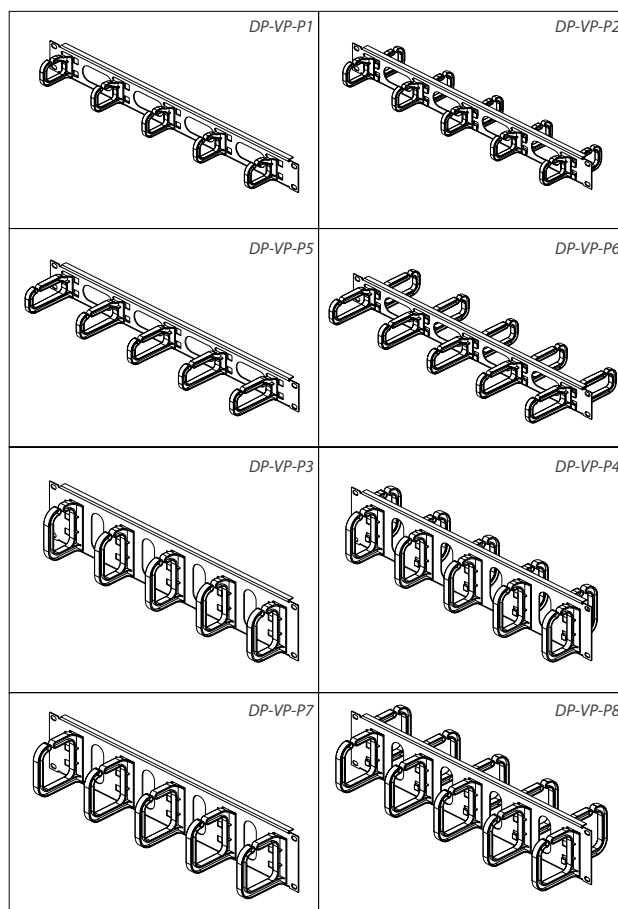

5.3 STANDARDNÍ KABELOVÝ MANAGEMENT

19" VYVAZOVACÍ PANELE S PLASTOVÝMI OKY

Užívají se pro uložení a horizontální vedení kabelů v rozvaděči.

POPIS:

- Výška 1U nebo 2U
- Jednostranné nebo oboustranné vyvažování
- 5 plastových ok na jedné straně
- Oválné otvory v panelu umožňují průchod kabelů
- Povrchová úprava – prášková barva RAL (standard RAL 9005), oka černá

DP-VP-P

Typ	V in U	Provedení	Rozměr ok V x H (mm)	Počet ok
DP-VP-P1	1	Jednostranné	40 x 50	5
DP-VP-P2	1	Oboustranné	40 x 50	10
DP-VP-P3	2	Jednostranné	80 x 60	5
DP-VP-P4	2	Oboustranné	80 x 60	10
DP-VP-P5	1	Jednostranné	40 x 80	5
DP-VP-P6	1	Oboustranné	40 x 80	10
DP-VP-P7	2	Jednostranné	80 x 80	5
DP-VP-P8	2	Oboustranné	80 x 80	10

PLASTOVÁ VYVAZOVACÍ OKA

Montují se na 19" vertikální lišty a používají se pro vertikální nebo horizontální vedení kabelů v rozvaděči.

POPIS:

- Provedení:
 - a) pro vertikální vedení kabelů
 - b) pro horizontální vedení kabelů
- Kovový držák pro montáž do 19" vertikálních lišt
- Povrchová úprava – prášková barva RAL (standard RAL 9005); oka černá

VO-P1-40/50	VO-P5-40/80	VO-P3-80/60	VO-P7-80/80
VO-P2-40/50	VO-P6-40/80	VO-P4-80/60	VO-P8-80/80
VO-40/50	VO-40/80	VO-80/60	VO-80/80

Typ	V v mm	H v mm	Vyvažování
VO-P1-40/50	40	50	Horizontální
VO-P2-40/50	40	50	Vertikální
VO-P3-80/60	80	60	Horizontální
VO-P4-80/60	80	60	Vertikální
VO-P5-40/80	40	80	Horizontální
VO-P6-40/80	40	80	Vertikální
VO-P7-80/80	80	80	Horizontální
VO-P8-80/80	80	80	Vertikální