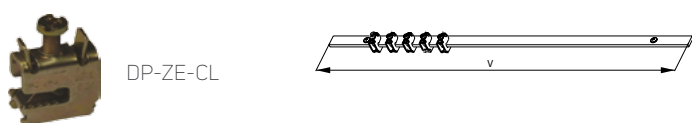

### VYVAZOVACÍ/ZEMNICÍ LIŠTA PRO PROPOJOVACÍ PANEL

- Pro uzemnění instalovaného vybavení
- Výška: 1U a 2U
- Uchycení kabelů kabelovými páskami nebo PVC
- Lze použít jako zemnicí lištu
- Pozinkovaný povrch
- Balení zahrnuje:
  - DP-HR-01, DP-HR-02: 1x zemnicí lišta
  - DP-HR-03: 5x zemnicí lišta, 5x montážní sada DP-MO-01

Kód	Popis	Balení
DP-HR-01	19" vyvazovací/zemnicí lišta pro propojovací panel, 1U	1 ks
DP-HR-02	19" vyvazovací/zemnicí lišta pro propojovací panel, 2U	1 ks
DP-HR-03	19" vyvazovací/zemnicí lišta kabel / svazek kabelů, 1U	1 sada

### 19" PANEL SE ZEMNICÍ LIŠTOU

- Výška: 1U
- Součástí je měděná zemnicí svorkovnice s 5 zemnicími svorkami (DP-ZE-CL)
- Barva: prášková barva RAL 9005
- Balení zahrnuje:
  - DP-ZE-RAM: 1x zemnicí svorkovnice, 5x svorka DP-ZM-CL
  - DP-ZE-CL: 1x zemnicí svorka

### ZEMNICÍ LIŠTA

- Pro rozvaděče 15–48U
- Měděná lišta 25 × 5 mm
- Instalační sada pro montáž do rozvaděče (je součástí)
- Balení zahrnuje: 1x zemnicí lišta, 5x svorka DP-ZM-CL, 4x šroub M5, 4x matice M5