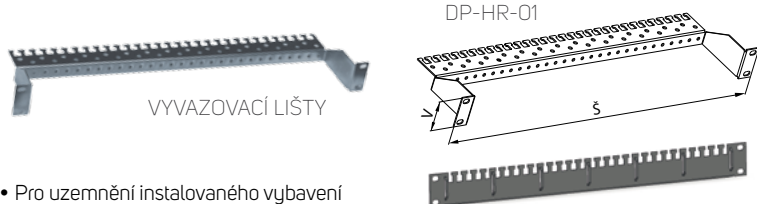

### VYVAZOVACÍ/ZEMNICÍ LIŠTA PRO PROPOJOVACÍ PANEL

- Pro uzemnění instalovaného vybavení
- Výška: 1U a 2U
- Uchycení kabelů kabelovými páskami nebo PVC
- Lze použít jako zemnicí lištu
- Pozinkovaný povrch
- Balení zahrnuje:
  - DP-HR-01, DP-HR-02: 1x zemnicí lišta
  - DP-HR-03: 5x zemnicí lišta, 5x montážní sada DP-MO-01

Kód	Popis	Balení
DP-HR-01	19" vyvazovací/zemnicí lišta pro propojovací panel, 1U	1 ks
DP-HR-02	19" vyvazovací/zemnicí lišta pro propojovací panel, 2U	1 ks
DP-HR-03	19" vyvazovací/zemnicí lišta kabel / svazek kabelů, 1U	1 sada

### 19" PANEL SE ZEMNICÍ LIŠTOU

- Výška: 1U
- Součástí je měděná zemnicí svorkovnice s 5 zemnicími svorkami (DP-ZE-CL)
- Barva: prášková barva RAL 9005
- Balení zahrnuje:
  - DP-ZE-RAM: 1x zemnicí svorkovnice, 5x svorka DP-ZM-CL
  - DP-ZE-CL: 1x zemnicí svorka

### ZEMNICÍ LIŠTA

- Pro rozvaděče 15–48U
- Měděná lišta 25 × 5 mm
- Instalační sada pro montáž do rozvaděče (je součástí)
- Balení zahrnuje: 1x zemnicí lišta, 5x svorka DP-ZM-CL, 4x šroub M5, 4x matice M5