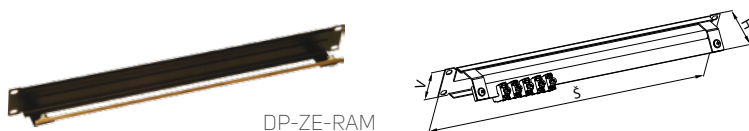

## ZEMNICÍ LIŠTY

### VYVAZOVACÍ/ZEMNICÍ LIŠTA PRO PROPOJOVACÍ PANEL

- Pro uzemnění instalovaného vybavení
- Výška: 1U a 2U
- Uchycení kabelů kabelovými páskami nebo PVC
- Lze použít jako zemnicí lištu
- Pozinkovaný povrch
- Balení zahrnuje:
  - DP-HR-01, DP-HR-02: 1x zemnicí lišta
  - DP-HR-03: 5x zemnicí lišta, 5x montážní sada DP-MO-01

Kód	Popis	Balení
DP-HR-01	19" vyvazovací/zemnicí lišta pro propojovací panel, 1U	1 ks
DP-HR-02	19" vyvazovací/zemnicí lišta pro propojovací panel, 2U	1 ks
DP-HR-03	19" vyvazovací/zemnicí lišta kabel / svazek kabelů, 1U	1 sada

### 19" PANEL SE ZEMNICÍ LIŠTOU

- Výška: 1U
- Součástí je měděná zemnicí svorkovnice s 5 zemnicími svorkami (DP-ZE-CL)
- Barva: prášková barva RAL 9005
- Balení zahrnuje:
  - DP-ZE-RAM: 1x zemnicí svorkovnice, 5x svorka DP-ZM-CL
  - DP-ZE-CL: 1x zemnicí svorka