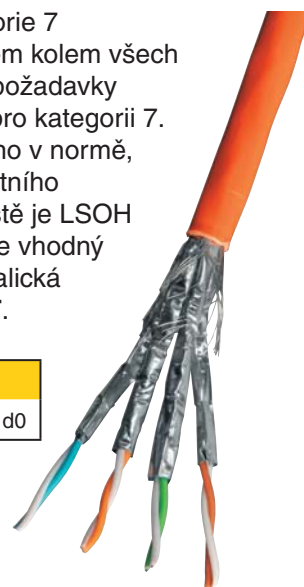

## Instalační kabel Solarix

Kabel SXKD-7-SSTP-LSOH-CPD je čtyřpárový instalační kabel kategorie 7 s dvojitým stíněním (tj. s aluminiovou fólií kolem každého páru a opletem kolem všech párů), který je určen pro velmi náročné použití. Tento kabel převyšuje požadavky specifikované v mezinárodních normách EN 50173 a ISO/IEC 11801 pro kategorii 7. Kabel je testován nejen do šířky pásma 600 MHz tak, jak je požadováno v normě, ale dokonce až do 900 MHz. Vodiče kabelu jsou vyrobeny z velmi kvalitního měděného drátu o velikosti AWG 23 s polyethylenovou izolací; typ pláště je LSOH s CPD zařazením b2ca s1 d0. Instalační kabel **Solarix – kategorie 7** je vhodný pro provoz i těch nejnáročnějších protokolů, které jsou určeny pro metalická vedení a rovněž pro nově vzniklý vysokorychlostní protokol **10GBaseT**.

OZNAČENÍ	POPIS
SXKD-7-SSTP-LSOH-CPD	Instalační kabel Solarix CAT7 SFTP LSOH CPD b2ca s1 d0

**Podporované protokoly:** 10BaseT, 100BaseT, 1000BaseT, 10GBaseT  
**Standards nehořlavosti:** IIEC 60754-2, IEC 61034-2, IEC 60332-3-24